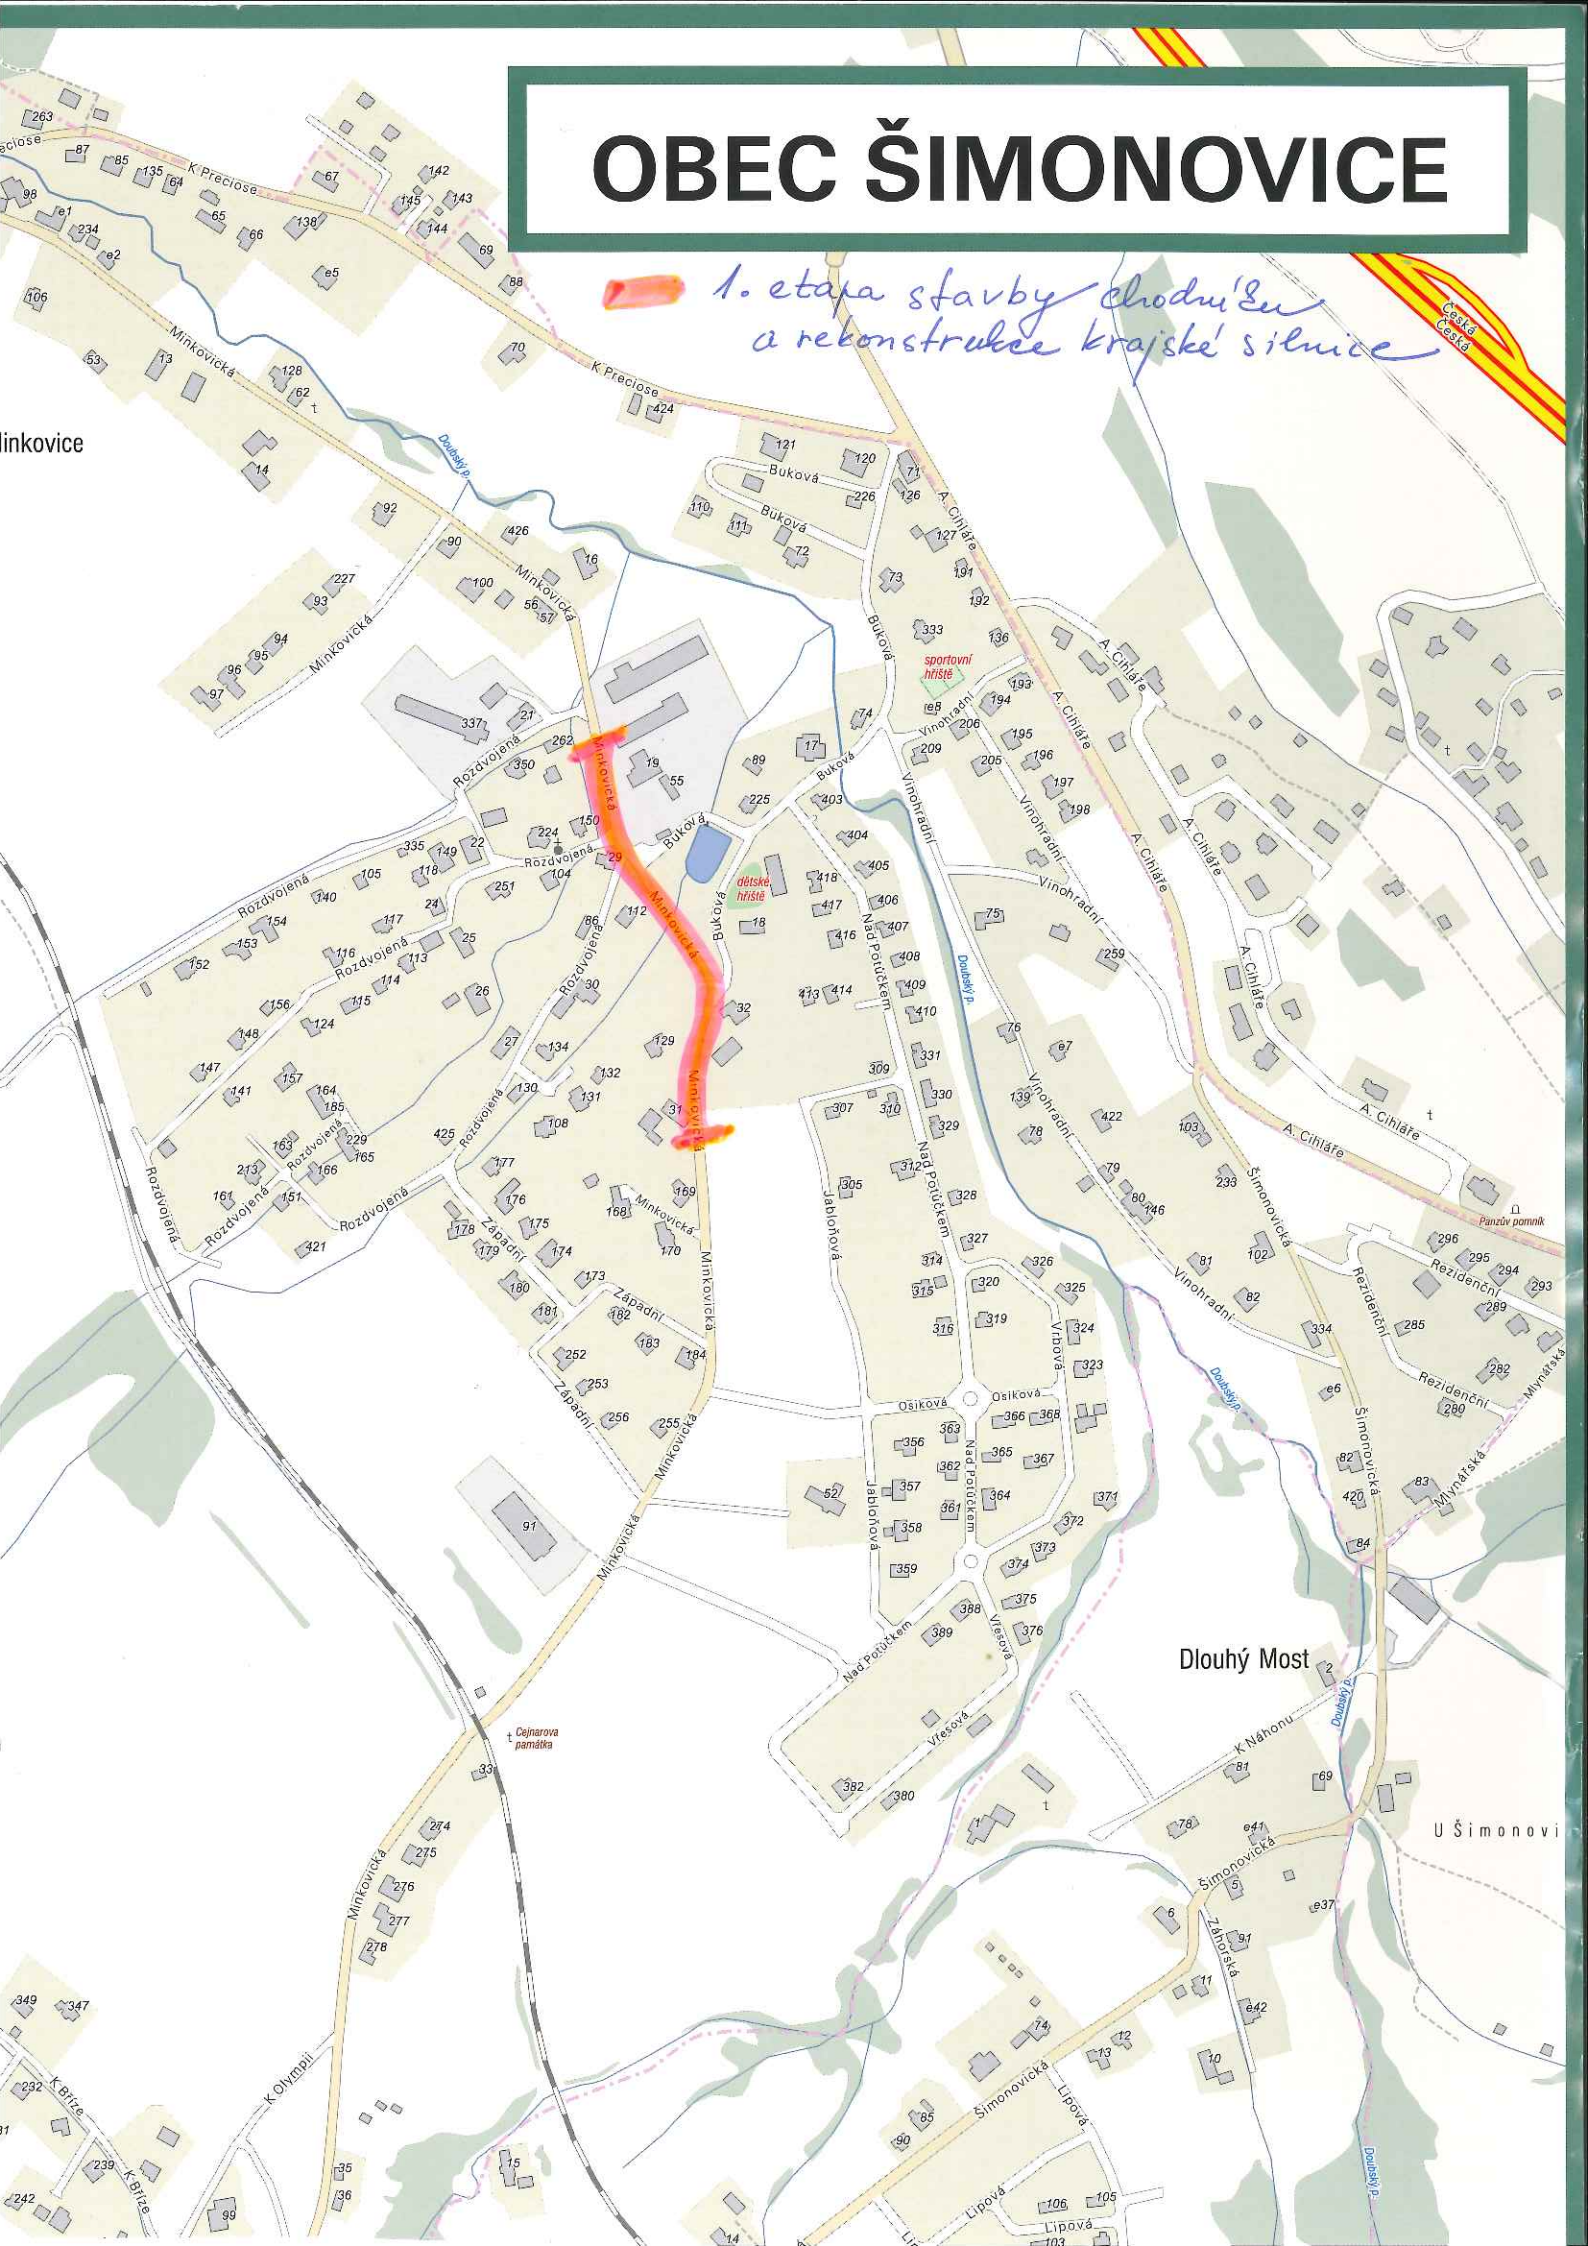

OBEC ŠIMONOVICE

 1. etapa stavby chodníku
a rekonstrukce krajské silnice

inkovice

Dlouhý Most

U Šimonovi